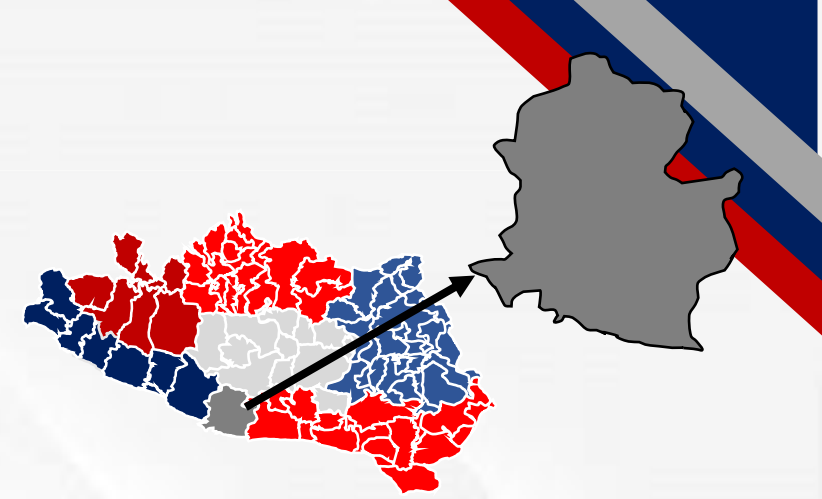

Universidad Autónoma de Guerrero
Dirección General de Educación Media Superior y Superior
Dirección de Educación Superior
Depto. de Acompañamiento a la Formación del Estudiante
OFERTA EDUCATIVA 2022

ZONA SUR

Escuela o Facultad	Programa Educativo	Localización	Duración	Medios de Contacto
Escuela Superior de Ciencias Ambientales	Lic. en Ciencias Ambientales	Campus Llano Largo Acapulco de Juárez	9 Semestres	https://www.facebook.com/Escuela-Superior-de-Ciencias-Ambientales-2018-2021-333032594123935/
Escuela Superior de Ciencias de la Educación N°2	Lic. en Ciencias de la Educación	Campus Llano Largo Acapulco de Juárez	8 Semestres	https://www.facebook.com/FACEDACA/
Escuela Superior de Cultura Física y Deporte	Lic. en Cultura Física y Deporte	Campus Llano Largo Acapulco de Juárez	8 Semestres	https://www.facebook.com/ESCFyD/
Escuela Superior de Nutrición y Ciencias de los Alimentos	Lic. en Nutrición y Ciencias de los Alimentos	Campus Llano Largo Acapulco de Juárez	9 Semestres	https://www.facebook.com/ESNCAcapulco/
Escuela Superior de Ciencias y Tecnologías de la Información	Ciencias y Tecnologías de la Información	Acapulco de Juárez	8 Semestres	https://www.facebook.com/CyTIUAGro/