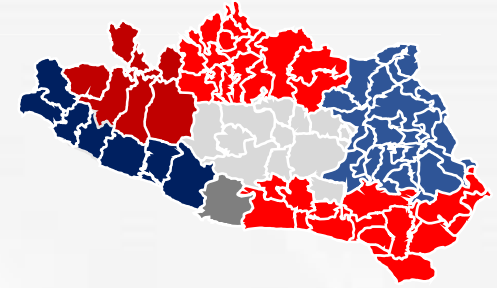

Significado del escudo UAGro

Muestra el mapa del estado de Guerrero, una antorcha representa a la capital del estado Chilpancingo, durante mucho tiempo el mayor centro cultural de la entidad.

El fuego de la antorcha es la luz que ilumina el camino de los jóvenes universitarios.

Las ondas representan la cultura que se expande por el estado y el águila es el símbolo de las raíces indígenas expresadas en Cuauhtémoc, el más grande y puro de los héroes guerrerenses.

Significado de los colores institucionales