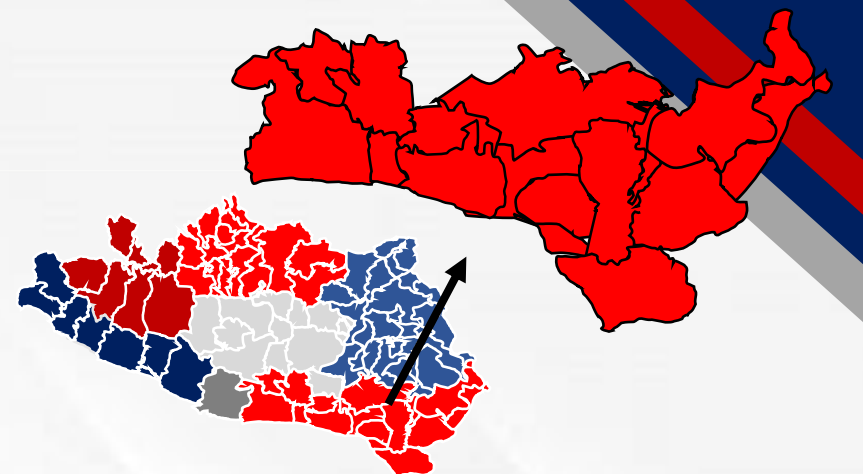

COSTA CHICA

Escuela o Facultad	Programa Educativo	Ubicación	Duración	Medios de Contacto
Escuela Superior de Medicina Veterinaria y Zootecnia N° 2	Médico Veterinario Zootecnista	Cuajinicuilapa	10 Semestres	https://www.facebook.com/FMVZ2
Campus Regional Campus Cruz Grande – Costa Chica	Ing. en Energías Limpias	Florencio Villareal – Cruz Grande	9 Semestres	https://www.facebook.com/CampusCostaChica/
	Lic. en Ciencia y Tecnología de los Alimentos			
Escuela Superior de Enfermería N° 3	Lic. en Enfermería	Ometepec	10 Semestres	https://www.facebook.com/Escuela-Superior-de-Enfermer%C3%ADa-No-3-UAGro-2432067173493006/
Escuela Superior de Ciencias del Desarrollo Regional	Lic. en Desarrollo Regional	El Pericón	8 Semestres	https://www.facebook.com/Escuela-Superior-de-Ciencias-de-Desarrollo-Regional-No-2-UAGro-269046873707218/
Extensión - Escuela Superior de Enfermería N° 3	Lic. en Enfermería	San Luis Acatlán	10 Semestres	https://www.facebook.com/Escuela-Superior-de-Enfermer%C3%ADa-No-3-UAGro-2432067173493006/