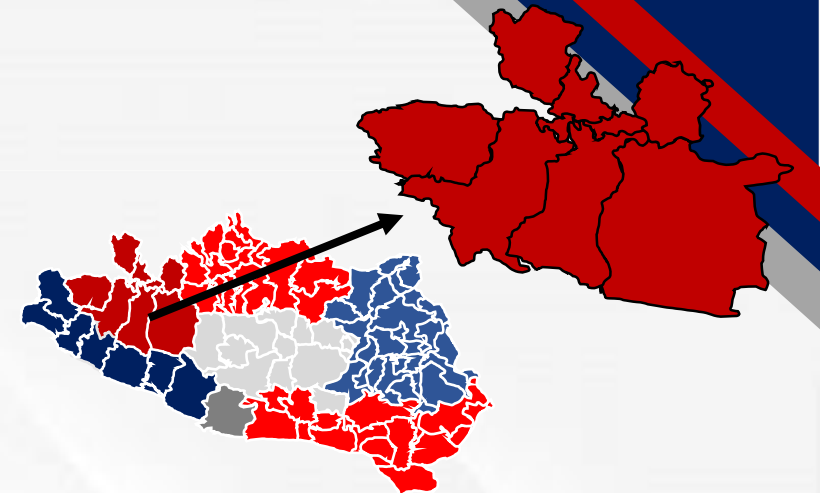

TIERRA CALIENTE

Escuela o Facultad	Programa Educativo	Ubicación	Duración	Medios de Contacto
Escuela Superior de Matemáticas N°2	Lic. en Matemáticas	Pungarabato Cd. Altamirano	8 Semestres	https://www.facebook.com/Escuela-Superior-de-Matem%C3%A1ticas-y-Computaci%C3%B3n-UAGro-567535233741229/
	Lic. en Matemáticas Educativa		6 Semestres	
Escuela Superior de Medicina Veterinaria y Zootecnia N° 1	Médico Veterinario Zootecnista	Cd. Altamirano	10 Semestres	https://www.facebook.com/Veterinaria1UAGro/
Escuela Superior de Enfermería N° 5	Lic. en Enfermería	Coyuca de Catalán	10 Semestres	https://www.facebook.com/profile.php?id=100063559779855