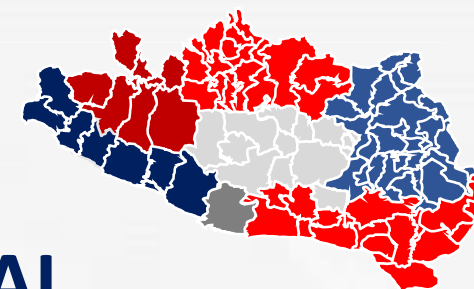

SISTEMA DE UNIVERSIDAD VIRTUAL

Escuela o Facultad	Programa Educativo	Duración	Medios de Contacto
Sistema Virtual UAGro	Lic. en Gestión del Capital Humano	7 Semestres	http://virtual.uagro.mx/licenciatura-gestiondelcapitalhumano.php
	Lic. en Partería Profesional	7 Semestres	http://virtual.uagro.mx/licenciatura-parteria.php
	Lic. en Computación	7 Semestres	http://virtual.uagro.mx/licenciatura-ing-computacion.php
	Lic. en Educación Inicial y Gestión de Instituciones	8 Semestres	http://virtual.uagro.mx/licenciatura-educacion-inicial.php