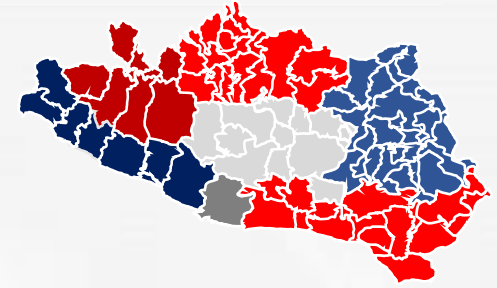

Universidad Autónoma de Guerrero
Dirección General de Educación Media Superior y Superior
Dirección de Educación Superior
Depto. de Acompañamiento a la Formación del Estudiante
OFERTA EDUCATIVA 2022

¡Gracias!