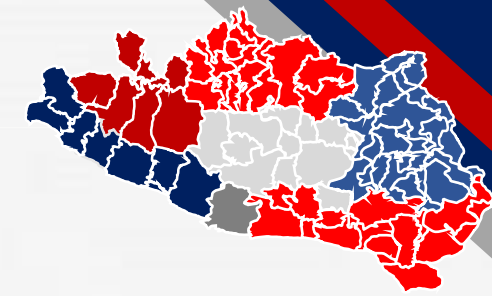

TÉCNICO SUPERIOR UNIVERSITARIO

Escuela o Facultad	Duración	Medios de Contacto
T.S.U en Matemáticas Aplicadas	4 Semestres	http://www.matematicaschilpo.uagro.mx/index.php/programas-educativos-ofertados/tecnico-superior-universitario-en-matematicas-aplicadas
T.S.U en Informática	4 Semestres	http://www.matematicaschilpo.uagro.mx/index.php/programas-educativos-ofertados/tecnico-superior-universitario-en-informatica