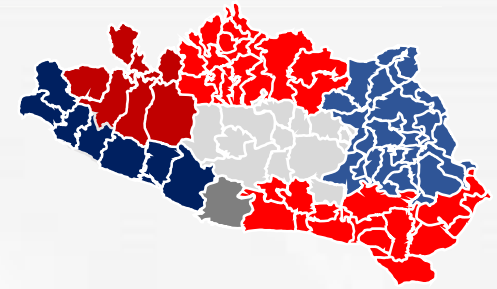

Porra Universitaria

Por la gloria de Cuauhtémoc, Tata
Gildo y Nicolás, Guerrero será
inmortal. ¡Salve, salve, Universidad!

“Universidad de calidad con inclusión social”

Orgullosamente
UAGro

Valores UAGro

Universidad Autónoma de Guerrero
Dirección General de Educación Media Superior y Superior
Dirección de Educación Superior
Depto. de Acompañamiento a la Formación del Estudiante
OFERTA EDUCATIVA 2022