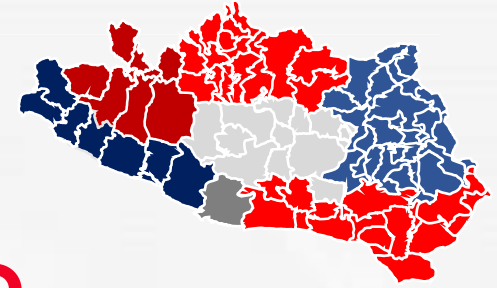

Significado del escudo UAGro

Muestra el mapa del estado de Guerrero, una antorcha representa a la capital del estado Chilpancingo, durante mucho tiempo el mayor centro cultural de la entidad.

El fuego de la antorcha es la luz que ilumina el camino de los jóvenes universitarios.

Las ondas representan la cultura que se expande por el estado y el águila es el símbolo de las raíces indígenas expresadas en Cuauhtémoc, el más grande y puro de los héroes guerrerenses.