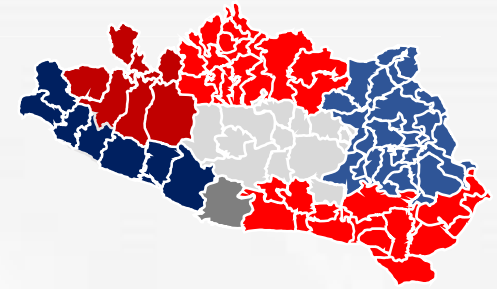

Siglas UAGro

UAGro

La ANUIES, (Asociación Nacional de Universidades e Instituciones de Educación Superior) debido al registro de la Universidad Autónoma de Guadalajara, decide llamarnos UAGro.