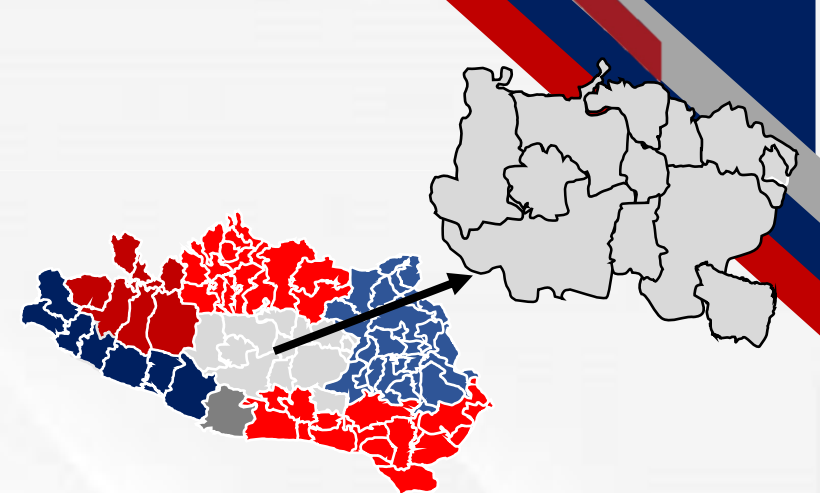

ZONA CENTRO

Escuela o Facultad	Programa Educativo	Localización	Duración	Medios de Contacto
Facultad de Ingeniería	• Ing. en Civil	Chilpancingo de los Bravo	9 Semestres	https://www.facebook.com/unidadacademicaingenieria/
	• Ing. Constructor		8 Semestres	
	• Ing. en Computación		9 Semestres	
	• Ing. Topógrafo y Geomático		8 Semestres	
Facultad de Matemáticas	• Lic. en Matemáticas	Chilpancingo de los Bravo	9 Semestres	https://www.facebook.com/Facultad-de-Matem%C3%A1ticas-Chilpancingo-1554661868113760/
	• Lic. en Matemáticas Educativa		7 Semestres	
Centro Regional Campus Zumpango (Centro)	• Ing. en Edificación y Administración de Obras	Eduardo Neri Zumpango	9 Semestres	https://www.facebook.com/Campus-Zumpango-UAGro-112320556902738/
	• Ing. en Minas			
	• Ing. en Prevención de Desastres y Protección Civil