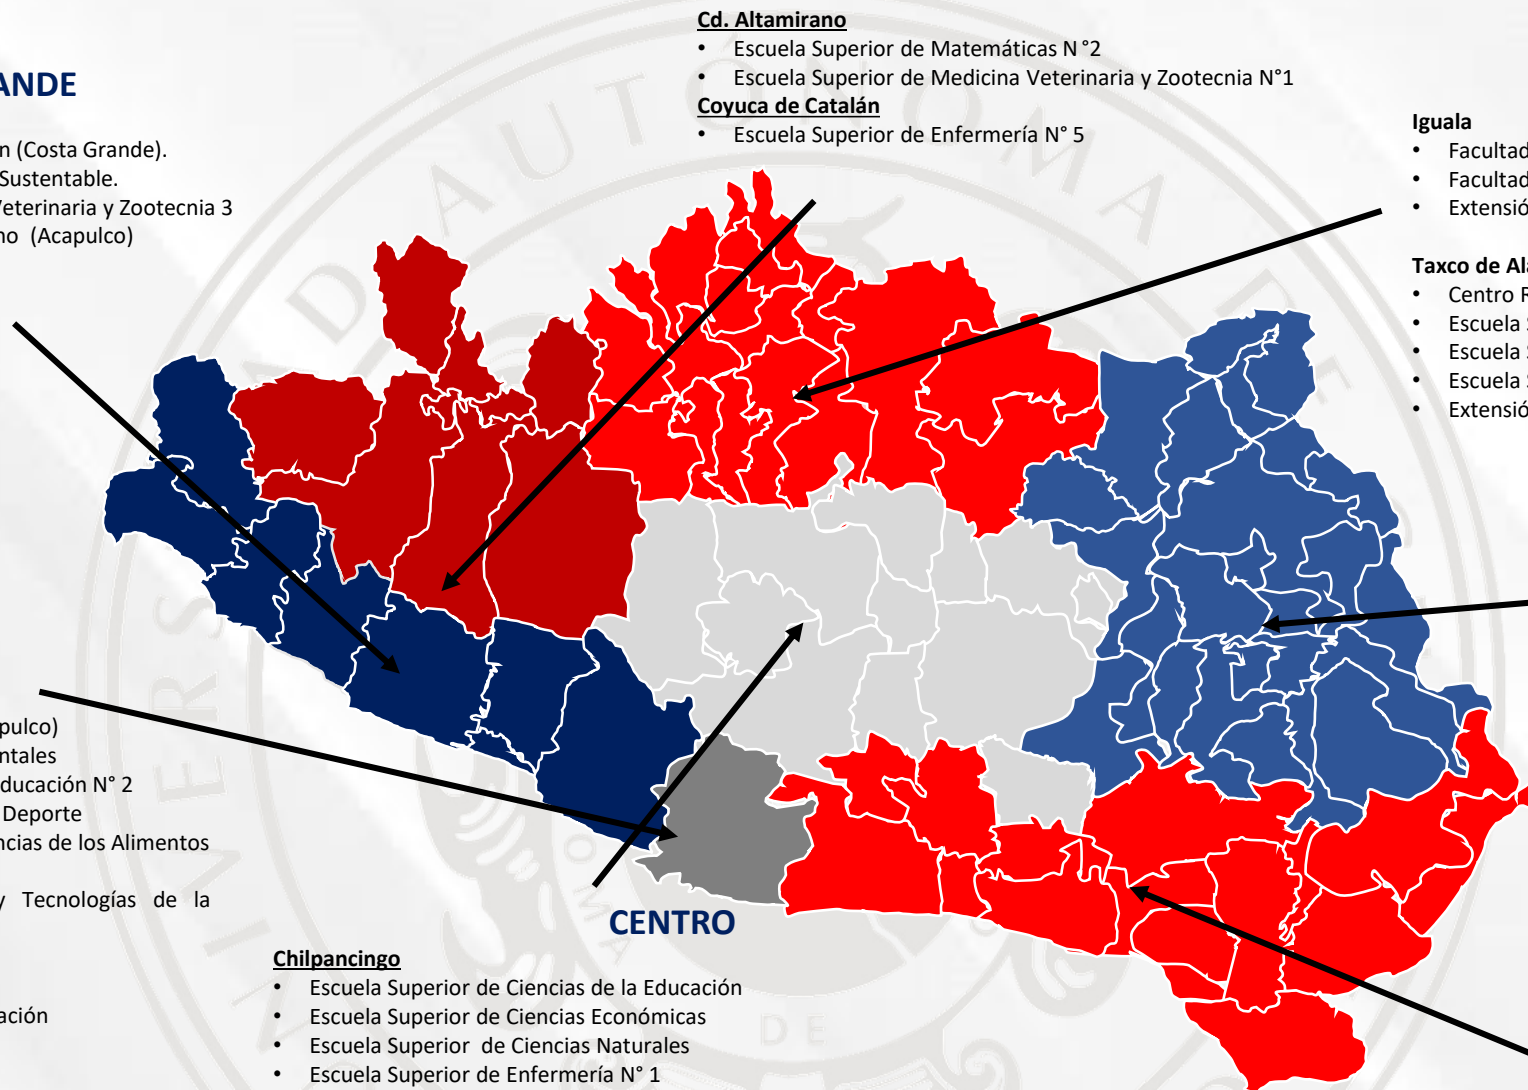

Eduardo Neri – Zumpango

- Centro Regional Campus Zumpango (Centro)
- Escuela Superior de Artes
- Facultad de Gobierno y Gestión Pública

Tixtla de Guerrero

- Escuela Superior de Antropología Social

COSTA CHICA

Quajinicuilapa

- Escuela Superior de Veterinaria y Zootecnia N°2.

Florencio Villareal – Cruz Grande

- Centro Regional Campus – Cruz Grande - Costa Chica.

Ometepec

- Escuela Superior de Enfermería N° 3

San Luis Acatlán

- Extensión de Enfermería N°3

Tecoanapa (El Pericón)

- Escuela Superior de Ciencias del Desarrollo Regional N°2

ÁREAS DE CONOCIMIENTO

Ciencias Exactas y Naturales Licenciaturas en:

- Ing. en Sistemas Ambientales
- Ciencias Ambientales
- Geografía
- Geología
- Biología Experimental
- Ecología Marina
- Matemáticas