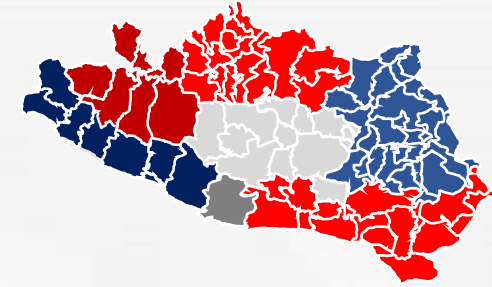

Himno Universitario

La Universidad Autónoma de Guerrero, cuenta con un himno universitario desde 1963, el autor de la letra y música fue don José Antonio Ocampo, quien fuera director de la banda de música del Gobierno del estado.

Al amparo del haz trigarante
con promesas de ciencia y verdad
nos reclama gozosa y amante
de Guerrero la Universidad,
en sus aulas hay luz y esperanza
hay trabajo, cultura y amor
nuestro escudo será su enseñanza
en la lucha de vida y honor.

Cintilando con bellos colores
horizonte esta casa será
alma mater que en suaves rumores
por mi patria mi raza hablará,
ya sus hijos con ansias de gloria
van al triunfo en brillante legión
juventud para ti la victoria
conquistarla será tu blasón.

Al amparo del haz trigarante
con promesas de ciencia y verdad
nos reclama gozosa y amante
de Guerrero la Universidad,
en sus aulas hay luz y esperanza
hay trabajo, cultura y amor
nuestro escudo será su enseñanza
en la lucha de vida y honor.

Porra Universitaria

Por la gloria de Cuauhtémoc, Tata
Gildo y Nicolás, Guerrero será
inmortal. ¡Salve, salve, Universidad!

“Universidad de calidad con inclusión social”

Orgullosamente
UAGro