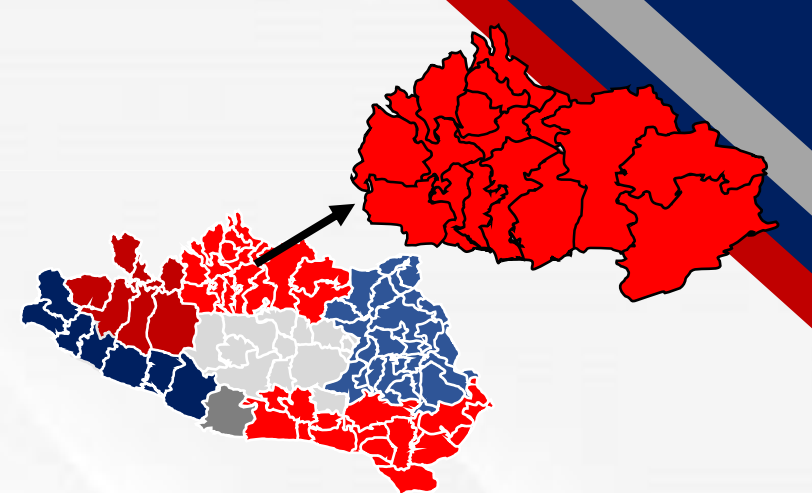

Universidad Autónoma de Guerrero
Dirección General de Educación Media Superior y Superior
Dirección de Educación Superior
Depto. de Acompañamiento a la Formación del Estudiante
OFERTA EDUCATIVA 2022

ZONA NORTE

Escuela o Facultad	Programa Educativo	Localización	Duración	Medios de Contacto
Escuela Superior de Ciencias de la Tierra	Ing. en Geología	Taxco de Alarcón	8 Semestres	https://www.facebook.com/Ciencias-de-la-Tierra-UAGro-1655249331378461
	Lic. en Geografía		9 Semestres	
Escuela Superior de Enfermería N° 4	Lic. en Enfermería	Taxco de Alarcón	10 Semestres	https://www.facebook.com/Escuela-Superior-de-Enfermer%C3%ADa-No-4-982479335119675/
Extensión de la Facultad de Turismo Acapulco	Lic. en Gestión Turística	Taxco de Alarcón	9 Semestres	https://www.facebook.com/FacultadDeTurismoAcapulcoUAGro/

Tutorías UAGro