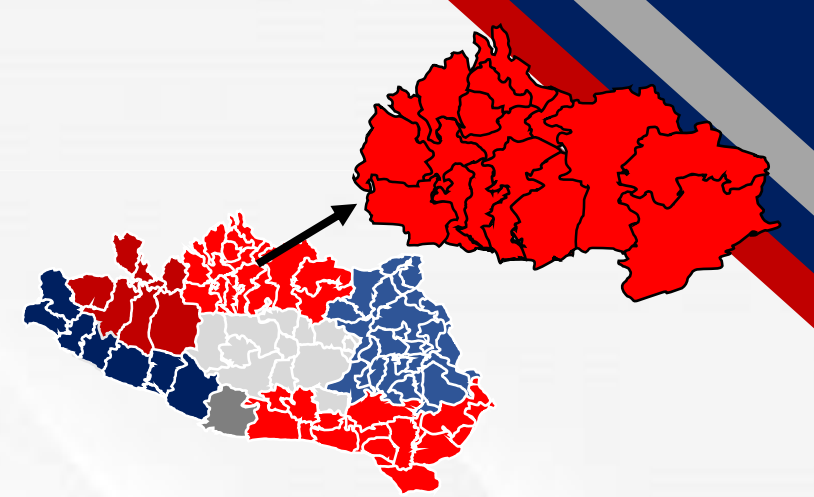

ZONA NORTE

Escuela o Facultad	Programa Educativo	Localización	Duración	Medios de Contacto
Facultad de Ciencias Agropecuarias y Ambientales	Ing. Agrónomo	Iguala de la Independencia	10 Semestres	https://www.facebook.com/UAGRO.FCAA/
	Ing. en Agroecología		8 Semestres	
Facultad de Matemáticas	Lic. en Matemáticas	Iguala de la Independencia	9 Semestres	https://www.facebook.com/facmat.iguala/
	Lic. en Matemáticas Educativa		7 Semestres	
Extensión de Facultad de Derecho Acapulco	Lic. en Derecho	Iguala de la Independencia	9 Semestres	https://www.facebook.com/FDAIgualaUAGro
Centro Regional Campus – Taxco el Viejo (Norte)	Lic. en Fisioterapia	Taxco de Alarcón	8 Semestres	https://www.facebook.com/campuszonanorte2018/
	Lic. en Nutrición y Ciencias de los Alimentos		9 Semestres