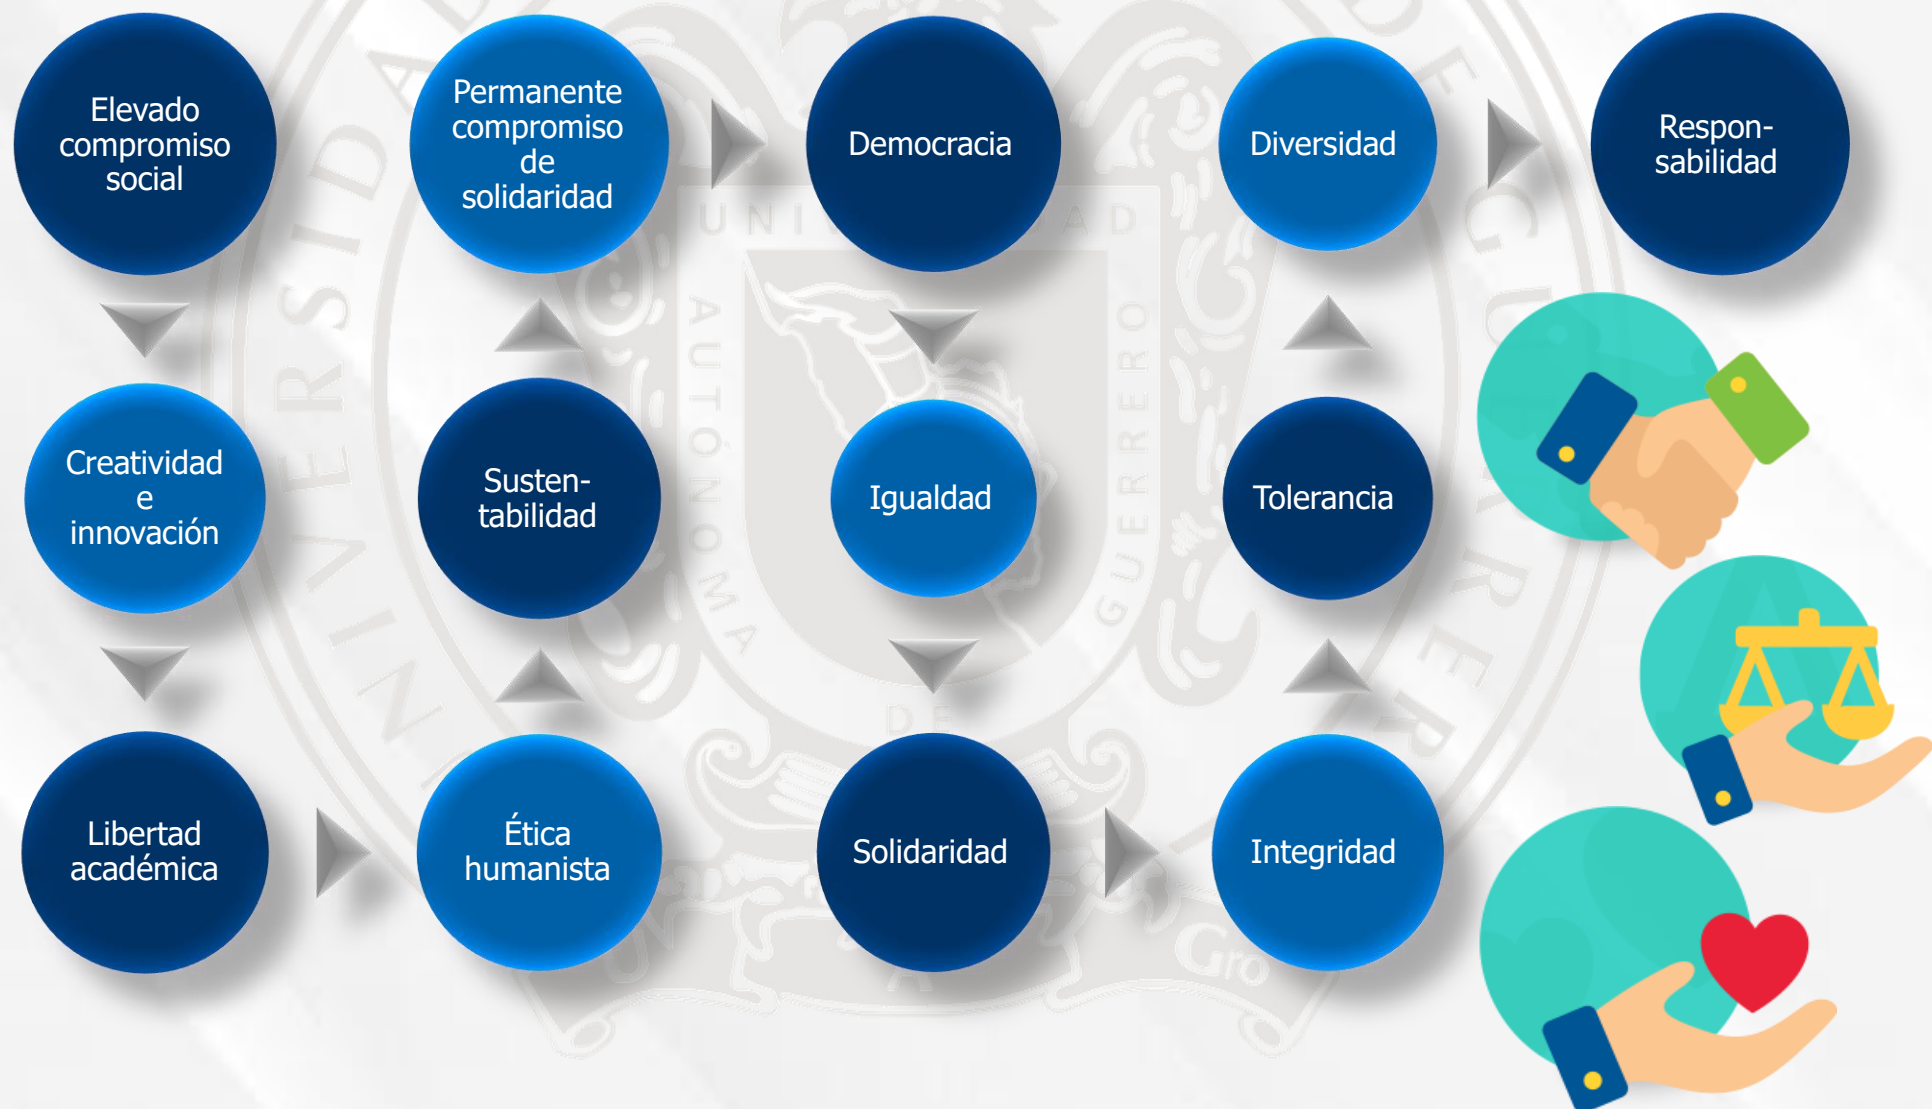

Porra Universitaria

Por la gloria de Cuauhtémoc, Tata
Gildo y Nicolás, Guerrero será
inmortal. ¡Salve, salve, Universidad!

“Universidad de calidad con inclusión social”

Orgullosamente
UAGro

Valores UAGro

Universidad Autónoma de Guerrero
Dirección General de Educación Media Superior y Superior
Dirección de Educación Superior
Depto. de Acompañamiento a la Formación del Estudiante
OFERTA EDUCATIVA 2022